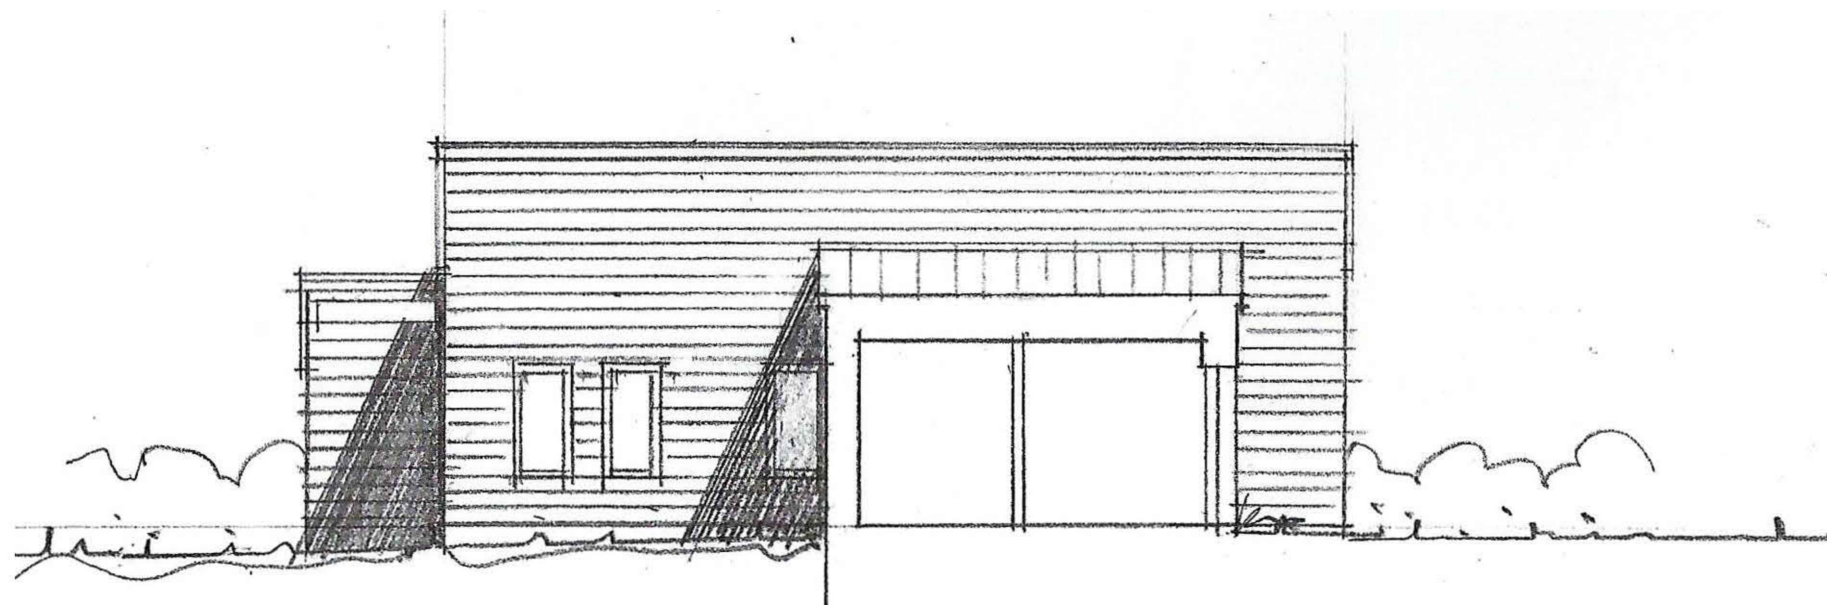

FACADE MOD SYD

FACADE MOD NORD

TEGN.
NR. 312

DATO: 27.06.2019

Gadevang Asyl - Ny vuggestuegruppe

Facader mod nord og syd

Rev.

MÅL: 1:100 v. A3