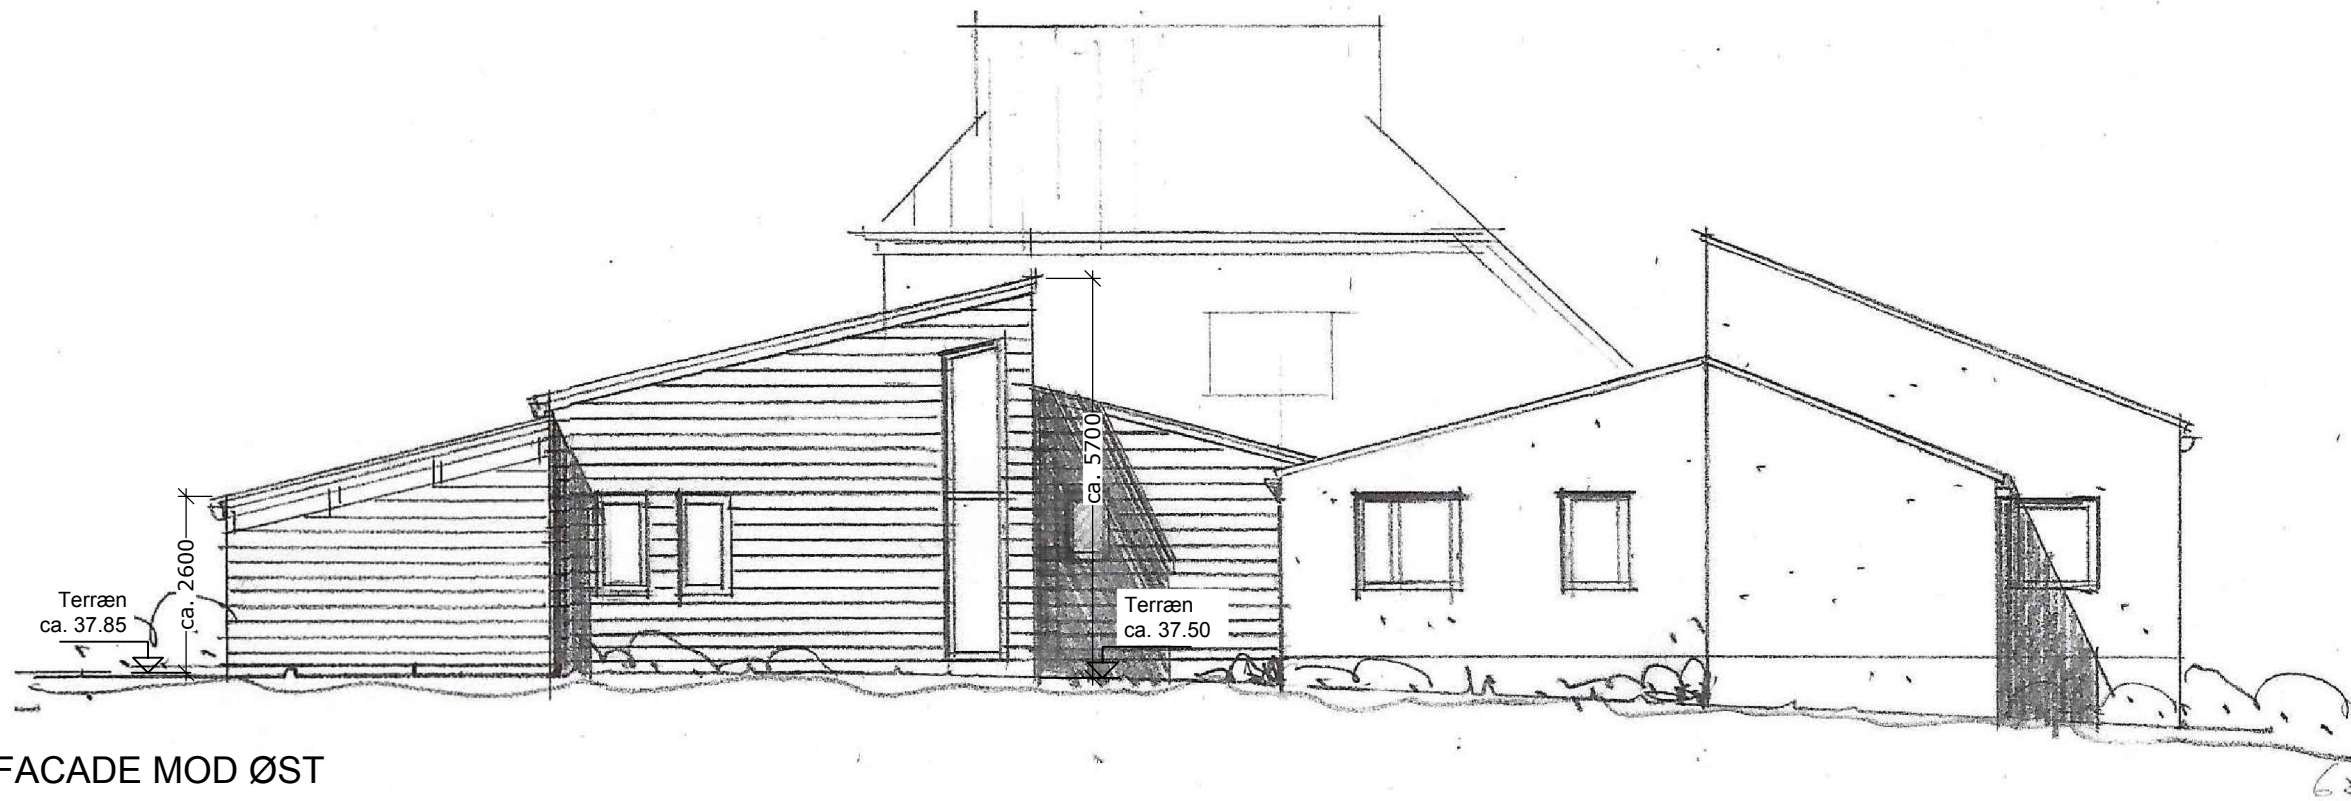

FACADE MOD VEST

FACADE MOD ØST

TEGN. NR. 311

DATO: 27.06.2019

Gadevang Asyl - Ny vuggestuegruppe

Facader mod øst og vest

Rev.

MÅL: 1:100 v. A3